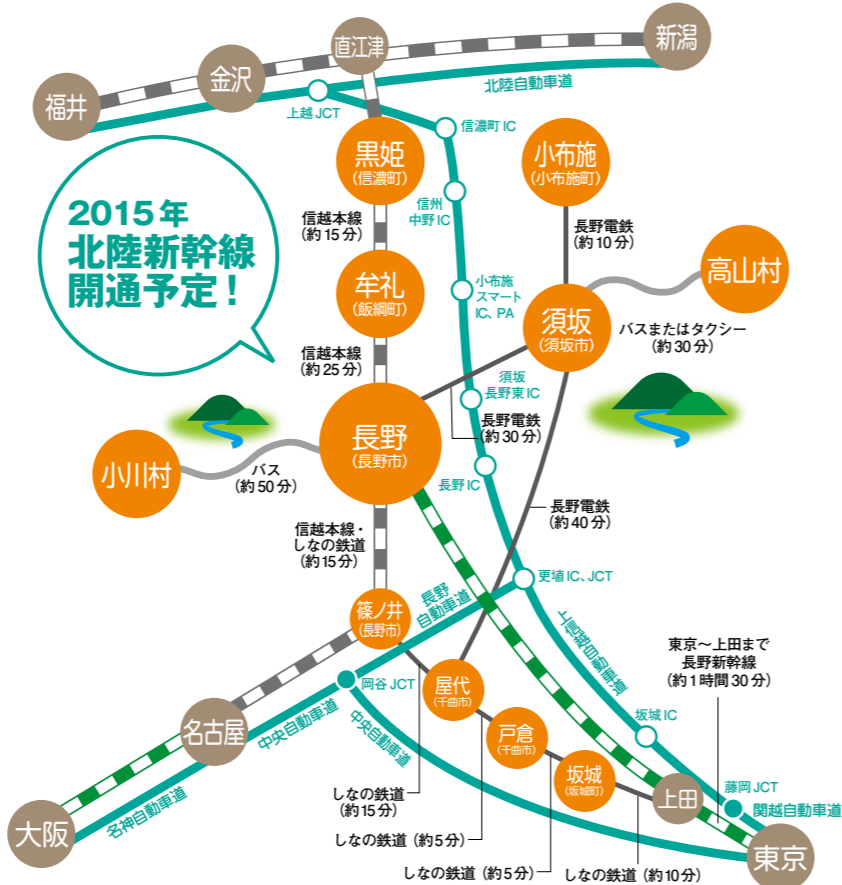

今、人気の現地「体験」で感動を味わおう！

もっと味せます！長野

限定！体験ツアーも登場！

もっと味せます | 検索

今、人気の現地「体験」で感動を味わおう！

もっと味せます！長野

限定！体験ツアーも登場！

もっと味せます | 検索

【長野地域9市町村へのアクセス】

最寄りのIC
 長野市…上信越道長野IC
 須坂市…上信越道須坂長野東IC
 千曲市…長野道更埴IC、上信越道坂城IC
 坂城町…上信越道坂城IC
 小布施町…上信越道小布施スマートIC
 高山村…上信越道須坂長野東ICより30分
 信濃町…上信越道信濃町IC
 小川村…長野道更埴IC、上信越道長野ICより40分
 飯綱町…上信越道信州中野ICより20分

電車
 東京 約1時間50分
 名古屋 約3時間
 大阪 約4時間
 福井 約4時間
 新潟 約3時間

車で
 東京 約2時間30分
 名古屋 約3時間10分
 大阪 約5時間10分
 福井 約4時間
 新潟 約2時間30分

飛行機
 札幌(新千歳) 約90分
 福岡 約90分

体験プログラムや市町村の旬の情報は

WEBでチェック!

公式サイトは情報新鮮! 充実!

公式ホームページ
<http://www.motto-nagano.net/>

もっと味せます | 検索

~五感で味わう体験が待ってる~